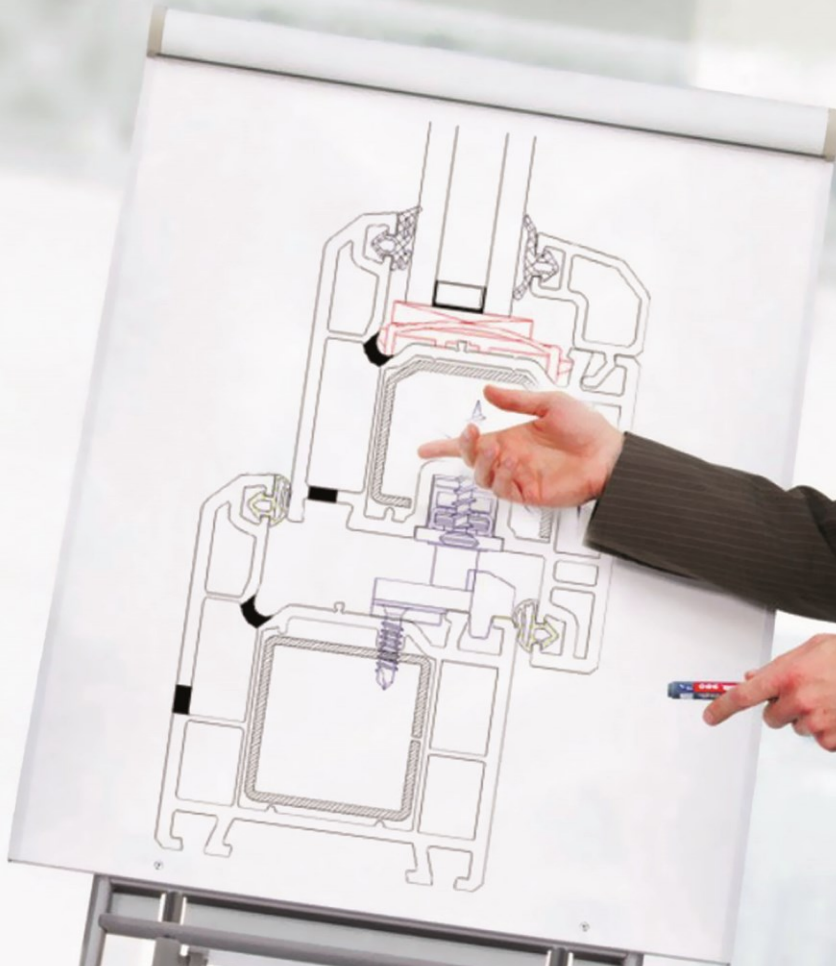

Normal frame profile

پروفیل باز شو درب (داخلی)

**Kapı Kanat profil**

**AL-2008**

**In door Sash profile**

پروفیل بازشو پنجره  
Kanat profil

AL-2009

Sash profile

پروفیل باز شو درب (بیرونی)  
Dışa açılır kapı

AL-2010

Out door Sash profile

پروفیل میانی متحرک  
**Hareketli Orta kayıt**

**AL-2011**

**False Mullion**

پروفیل گرد

Boru profili