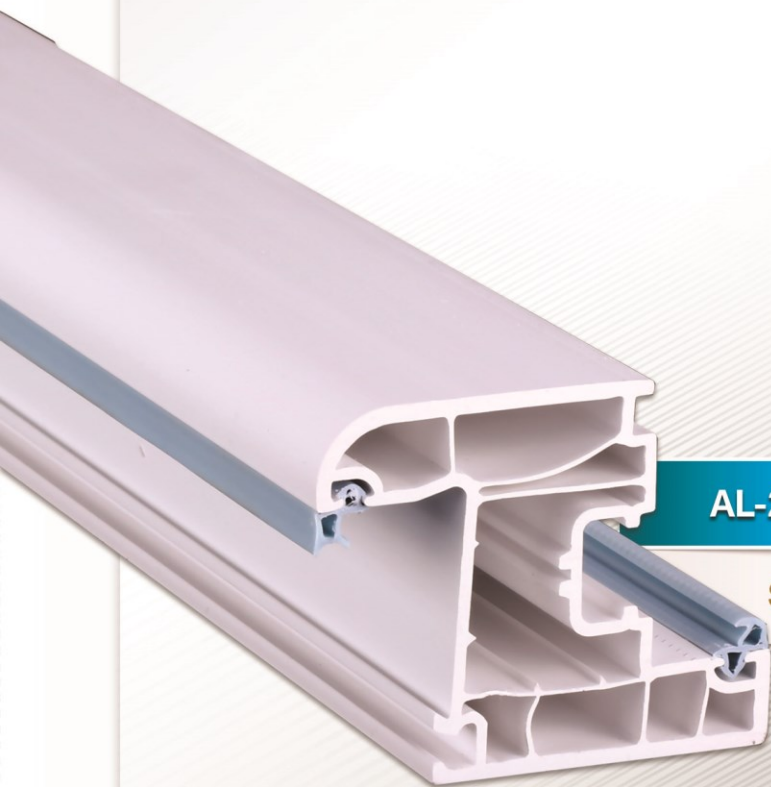

Normal frame profile

پروفیل باز شو درب (داخلی)

**Kapı Kanat profil**

**AL-2008**

**In door Sash profile**

پروفیل بازشو پنجره  
Kanat profil

AL-2009

Sash profile

پروفیل باز شو درب (بیرونی)  
Dışa açılır kapı

AL-2010

Out door Sash profile

پروفیل میانی متحرک  
**Hareketli Orta kayıt**

**AL-2011**

**False Mullion**

پروفیل گرد

Boru profili