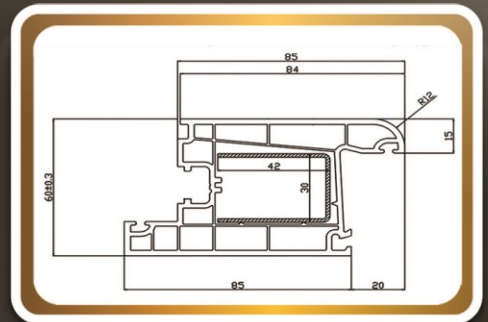

# windows

پروفیل میانی ثابت  
Orta Kayıt

AL-2006

Mullion

 **aldora**win

پروفیل قاب

Kasa profil

AL-2007

Normal frame profile

پروفیل باز شو درب (داخلی)

**Kapı Kanat profil**

**AL-2008**

**In door Sash profile**

پروفیل بازشو پنجره  
Kanat profil

AL-2009

Sash profile