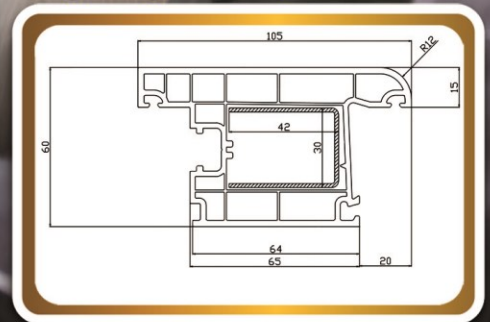

Normal frame profile

پروفیل باز شو درب (داخلی)

**Kapı Kanat profil**

**AL-2008**

**In door Sash profile**

پروفیل بازشو پنجره  
Kanat profil

AL-2009

Sash profile

پروفیل باز شو درب (بیرونی)  
Dışa açılır kapı

AL-2010

Out door Sash profile

پروفیل میانی متحرک  
**Hareketli Orta kayıt**

**AL-2011**

**False Mullion**

پروفیل گرد

Boru profili