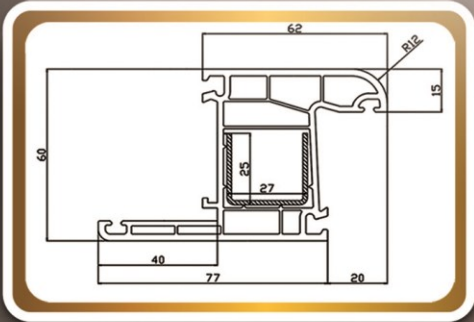

پروفیل بازسازی
Pervazlı kasa

AL-2005

Renovation profile