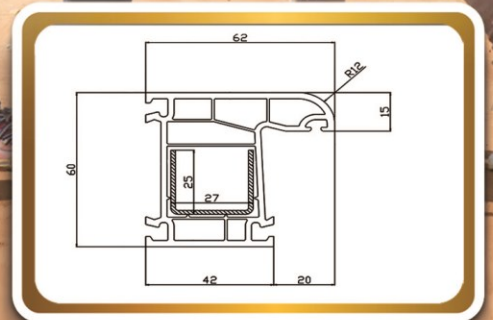

AL-2007

Normal frame profile