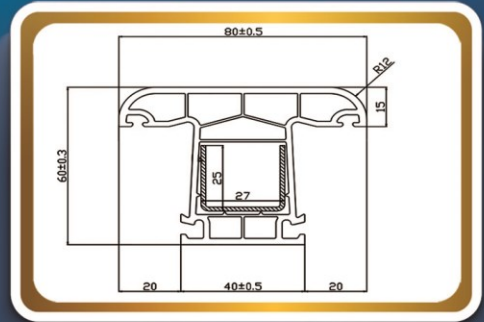

پروفیل میانی ثابت
Orta Kayıt