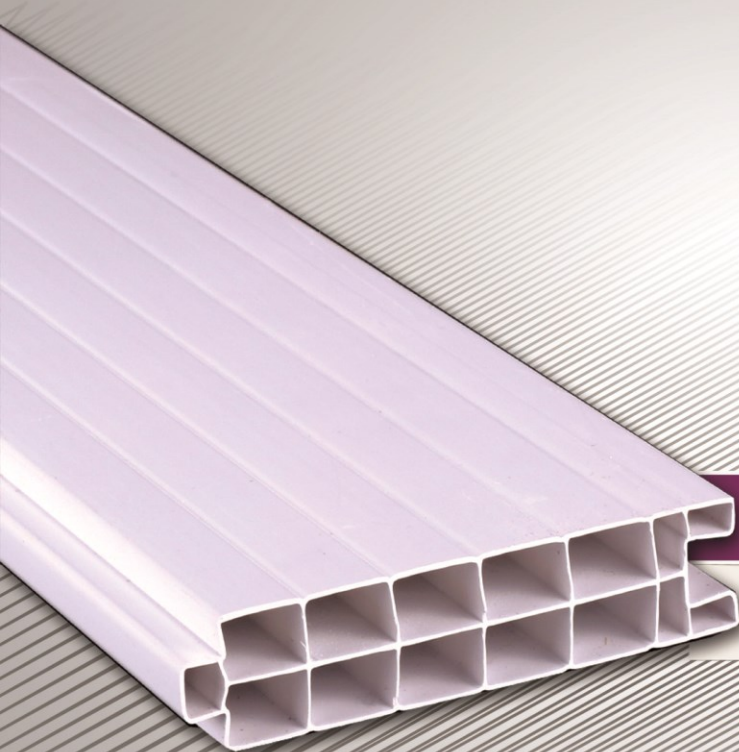

زهوار تک جداره  
Tek cam ıtası

AL-2001

Single Glass Glazing beat

زهوار دو جداره  
Çift cam çitası

AL-2002

Double Glass Glazing bea

پانل لامبری  
Lambiri Paneli

AL-2003

Lambry Pannel profile

پروفیل دکوراتیو  
Damlalıkı Kanat

AL-2004

Decorative profile

پروفیل بازسازی  
Pervazlı kasa

AL-2005

Renovation profile