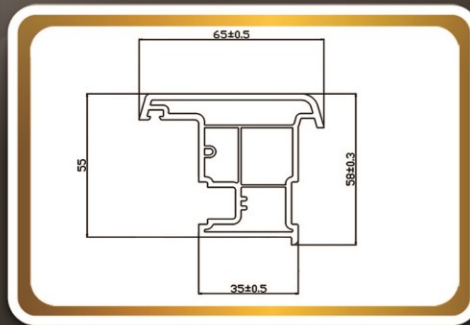

Normal frame profile

پروفیل باز شو درب (داخلی)

**Kapı Kanat profil**

**AL-2008**

**In door Sash profile**

پروفیل بازشو پنجره  
Kanat profil

AL-2009

Sash profile

پروفیل باز شو درب (بیرونی)  
Dışa açılır kapı

AL-2010

Out door Sash profile

پروفیل میانی متحرک  
**Hareketli Orta kayıt**

**AL-2011**

**False Mullion**

پروفیل گرد

Boru profili