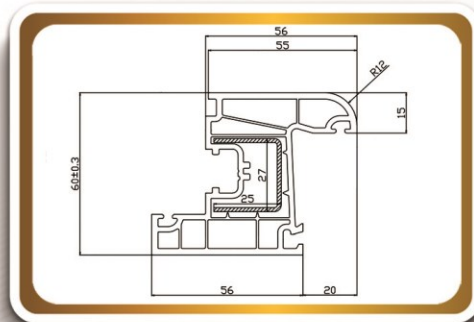

Normal frame profile

پروفیل باز شو درب (داخلی)

**Kapı Kanat profil**

**AL-2008**

**In door Sash profile**

پروفیل بازشو پنجره  
Kanat profil

AL-2009

Sash profile

پروفیل باز شو درب (بیرونی)  
Dışa açılır kapı

AL-2010

Out door Sash profile

پروفیل میانی متحرک  
**Hareketli Orta kayıt**

**AL-2011**

**False Mullion**

پروفیل گرد

Boru profili